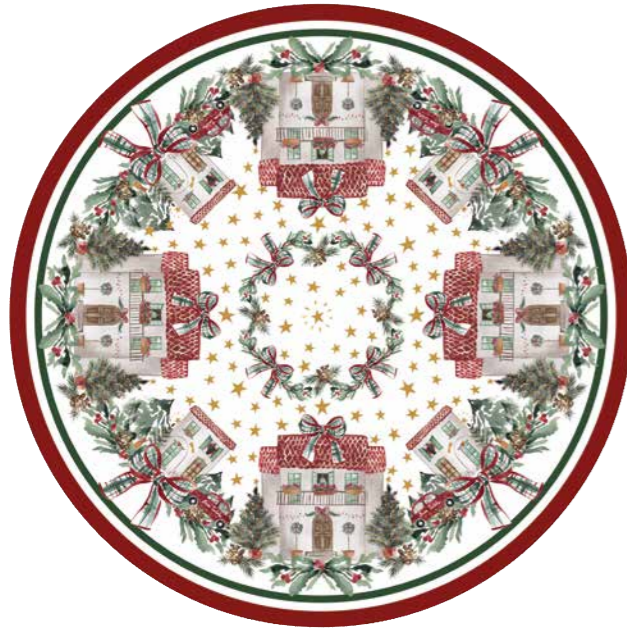

100% COTONE - COTTON
A35176
Tappeto stampato 100 x 170 cm
Printed rug / Tapis imprimé
Inner 2

100% COTONE - COTTON
A35175
Tappeto stampato 100x100 cm
Printed rug / Tapis imprimé
Inner 2