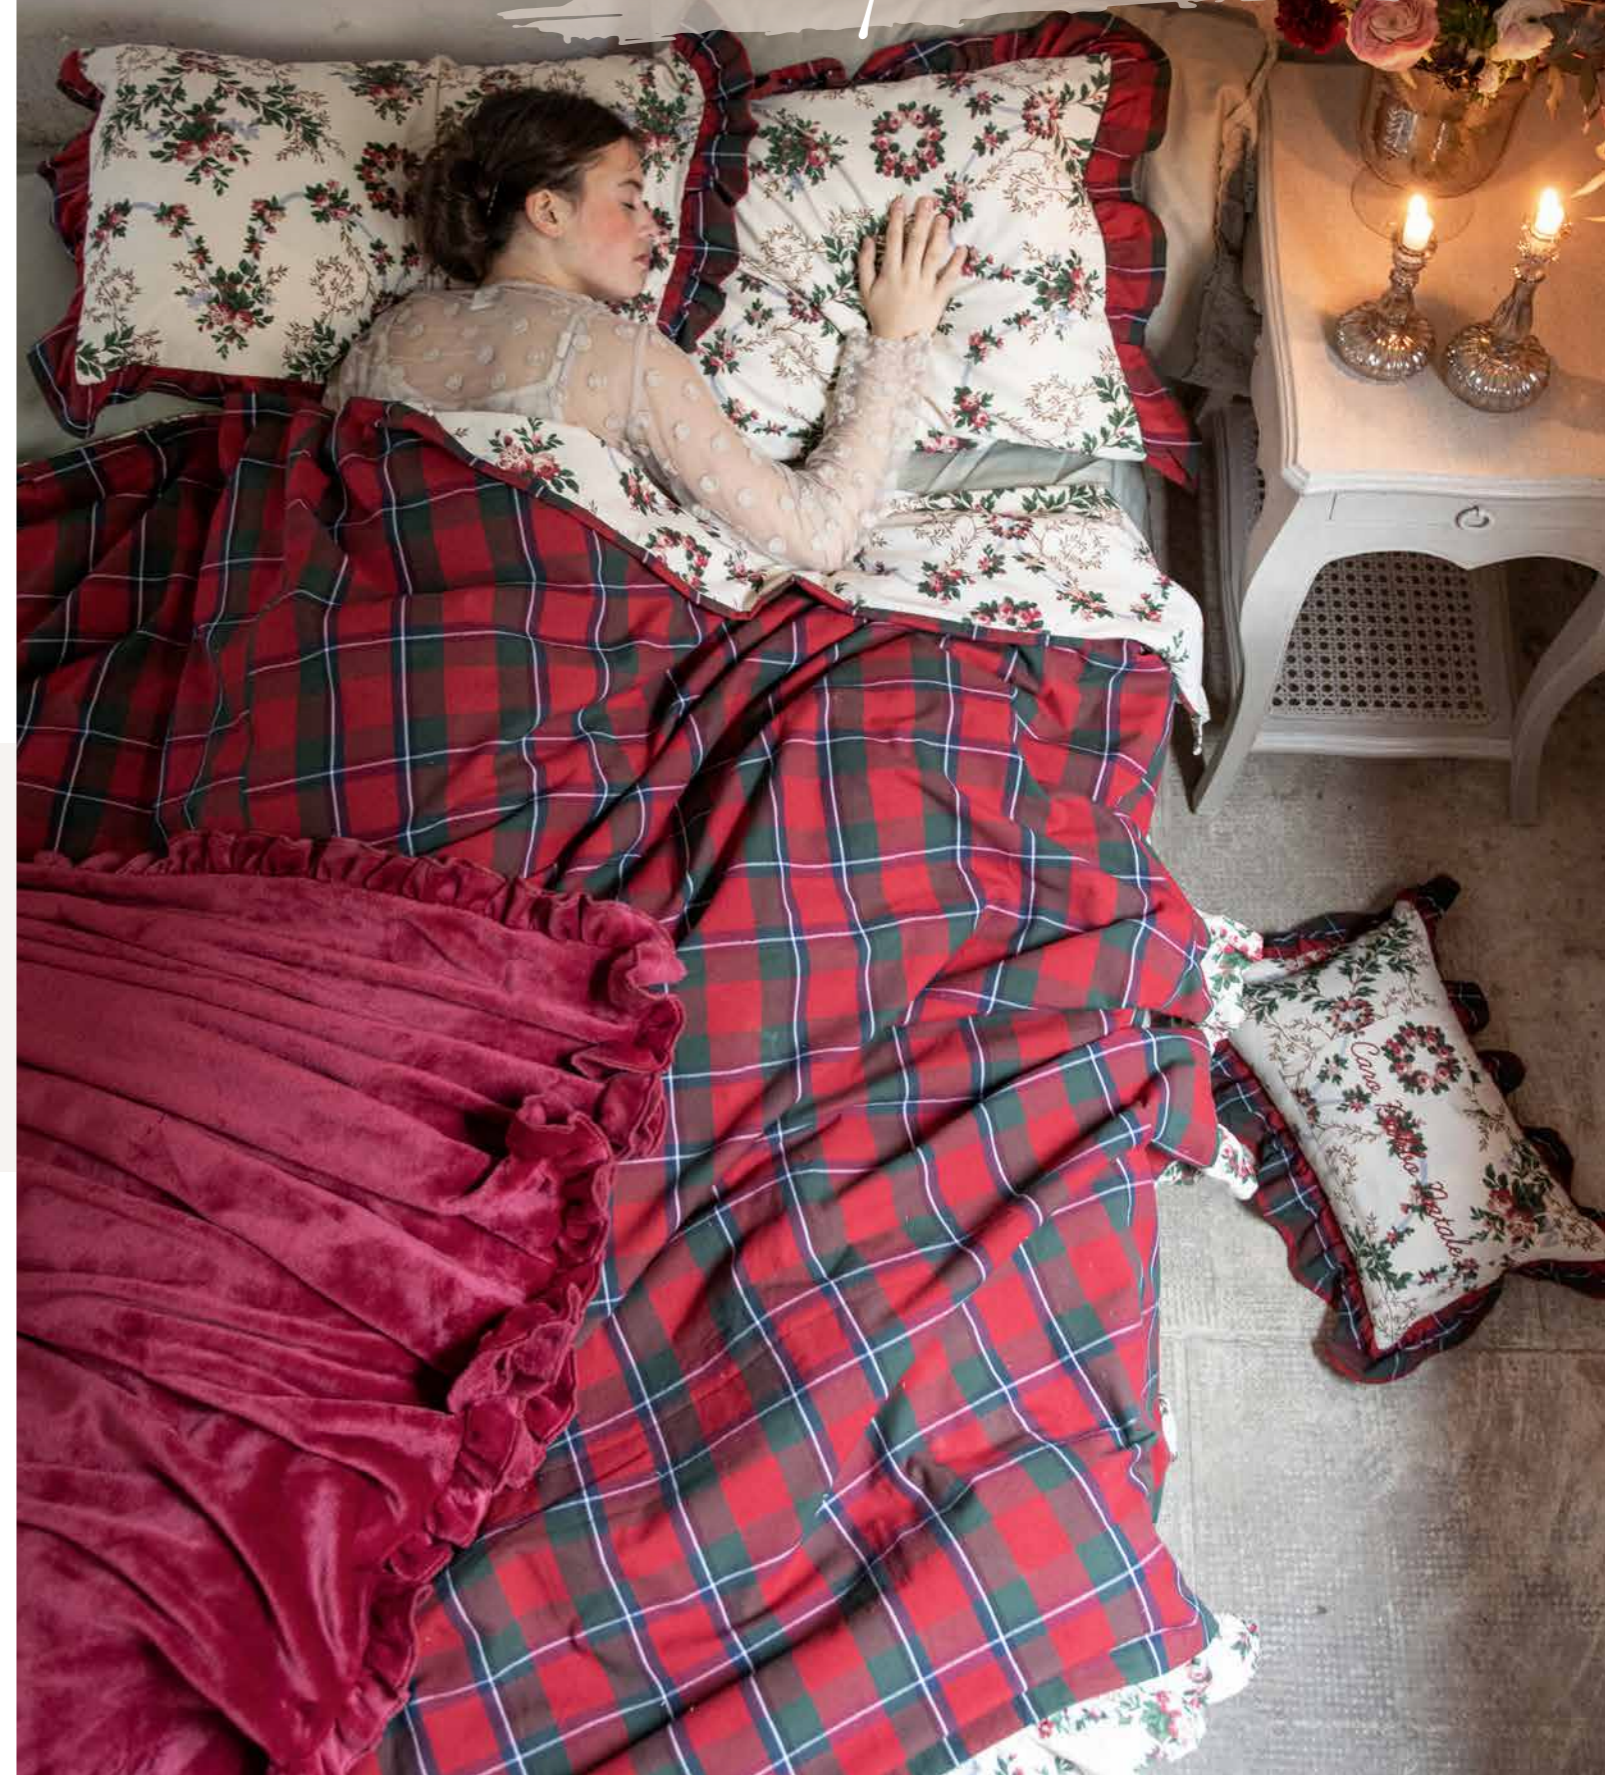

CHRISTMAS

Poem