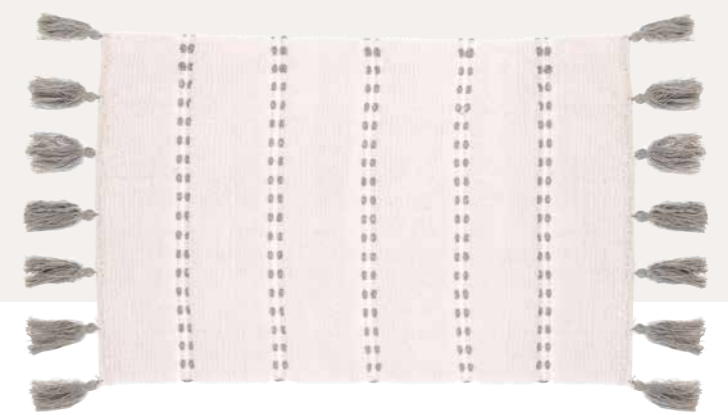

## Collection

100% MICROFIBRA - MICROFIBER

A35464  
Tappeto con renna 1400gsm 50 x 80 cm  
Reindeer rug 1400gsm  
Tapis de renne 1400gsm  
Inner 4

100% MICROFIBRA - MICROFIBER

A35463  
Tappeto 1600gsm 50 x 80 cm  
Rug 1600gsm / Tapis 1600gsm  
Inner 4